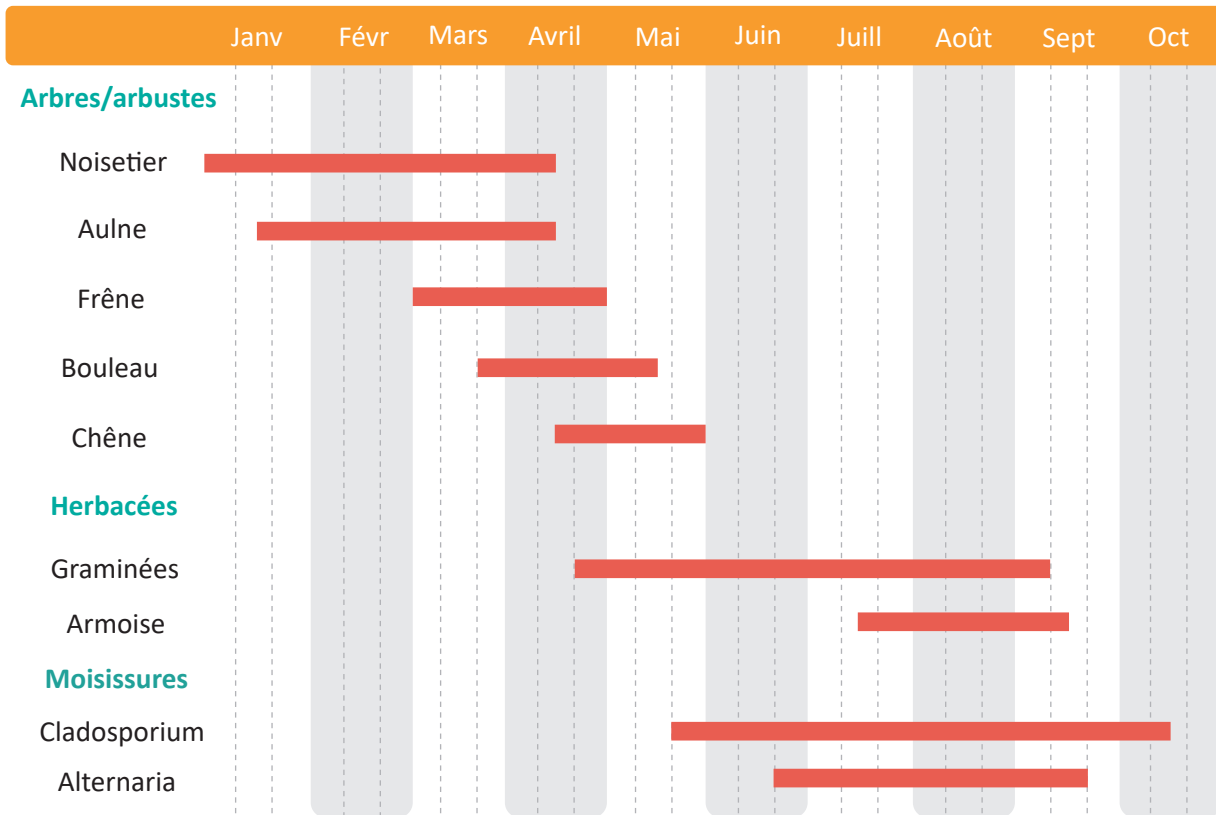

# CALENDRIER DES POLLENS ET MOISSISSURES : LES PLUS ALLERGISANTS

Aulne

Noisetier

Alternaria

## PLUS D'INFOS

[www.sciensano.be](http://www.sciensano.be)  
[www.airallergy.be](http://www.airallergy.be)

Frêne

Bouleau

Chêne

Graminées

Armoise

Cladosporium